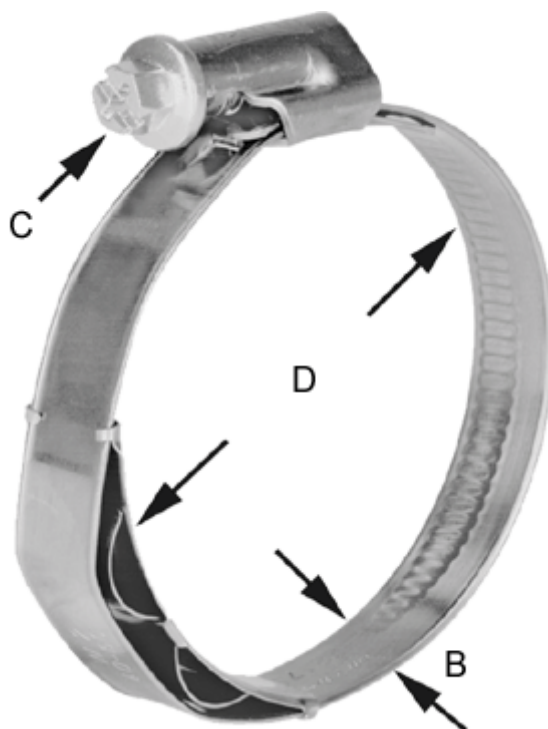

Varenummer: 021277708021
Beskrivelse: Norma snekeband med fjederindlæg
TORRO WF 16-27/9 C7 W3

Mål

Bredde B = 9
C (Skruetype) = C7
Diameter D = 16-27